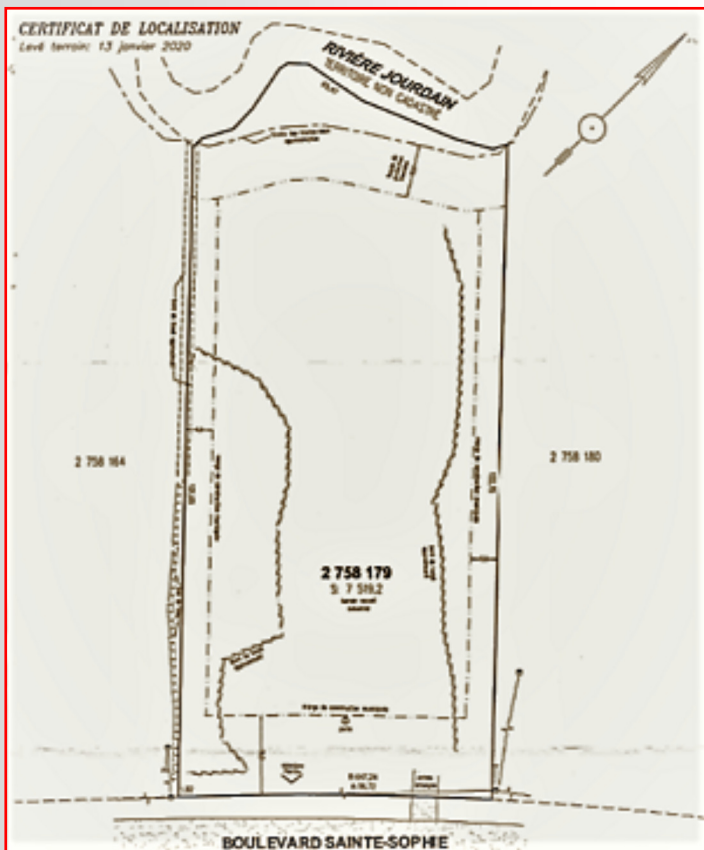

À vendre / For Sale:

Route 158, Sainte-Sophie, Qc

Rare terrain vacant sur la route 158,
à Sainte-Sophie, Qc

Dans un secteur « Industriel / commercial »,
offrant beaucoup de possibilités

Études environnementales de phase
1 et 2 disponibles, ainsi qu'une étude
géotechnique.

Extremely rare vacant lot on Route 158,
in Sainte-Sophie, Qc.

Situated in an "Industrial/Commercial"
zoning area , it offers great possibilities..

Phase 1 and 2 Environmental studies are
available, as well as a geotechnical study.

Lot 2 758 179 Cadastre du Québec

- 80 906 pi²
- Prix demandé : 5,00 \$ / pi²
- Zonage : IN 3

Quebec Land Registration : 2 758 179

- 80,906 ft²
- Asking price : \$ 5.00 per ft²
- Zoning : IN 3

Claude Gatien
Courtier immobilier agréé
c.gatien@videotron.ca
514 779.8162
www.beldex.ca